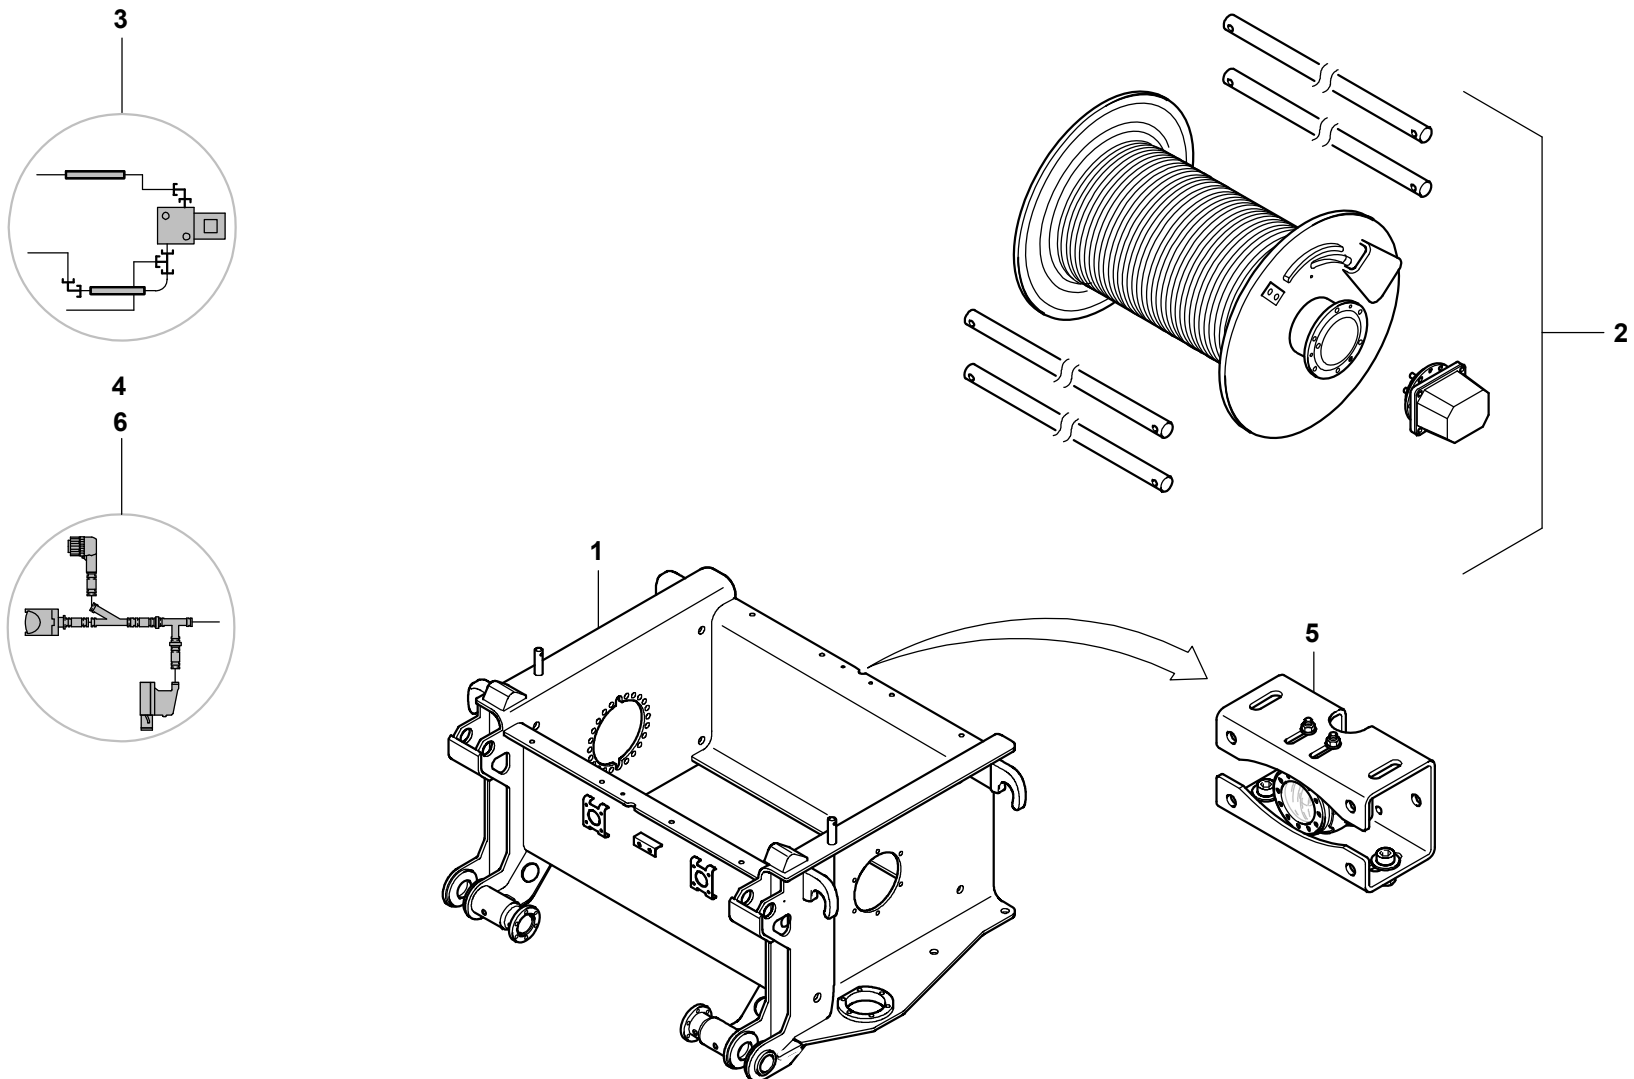

GROVE

ANBAU HILFSHUBWERK
 AUXILIARY HOISTING GEAR, ATTACHMENT

BILDTADEL
 PICTORIAL DISPLAY

GMK 6300
BE 770
G 000

04.16

3300760-ETL A

1/1

3300760-A-BL01-0416-0000